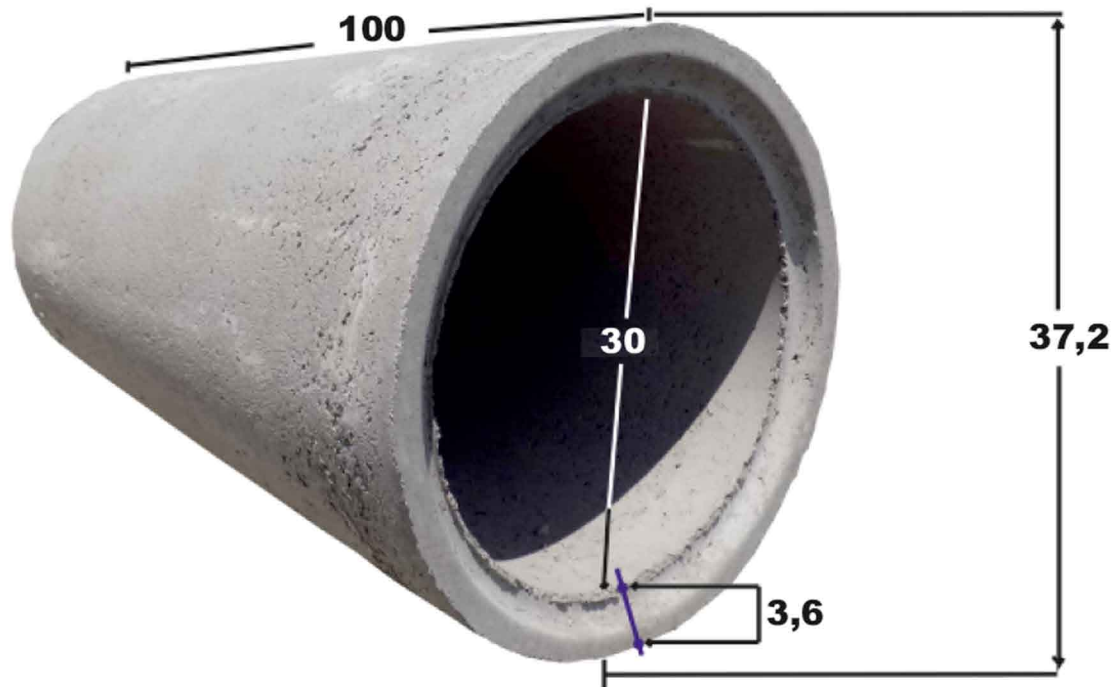

ΤΣΙΜΕΝΤΟΣΩΛΗΝΕΣ ΑΟΠΛΕΣ

11ΤΣΙΜ004003

ΤΣΙΜΕΝΤΟΣΩΛΗΝΑ Φ300/100 ΑΟΠΛΗ

Διαστάσεις:

Εσωτερική Διάμετρος: 30 cm

Εξωτερική Διάμετρος: 37,2 cm

Κατηγορία Σκυροδέματος C20/25

Πάχος Τοιχώματος: 3,6 cm